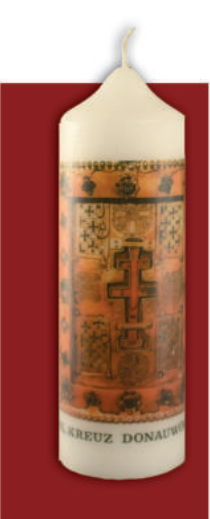

Fotokerze - die ideale Geschenkerze individuell und preiswert
-für Jubilare und verdienstvolle Mitarbeiter
-als "Baustein" bei Renovierungen

Dank modernster Technik können wir Ihnen diese Kerze anbieten.
Wir benötigen dazu nur zwei gute Fotos oder Bilddateien mit Motiven aus Ihrer Kirche sowie eine Textvorlage.

Diese besondere Kerze ist dann kurzfristig lieferbar.