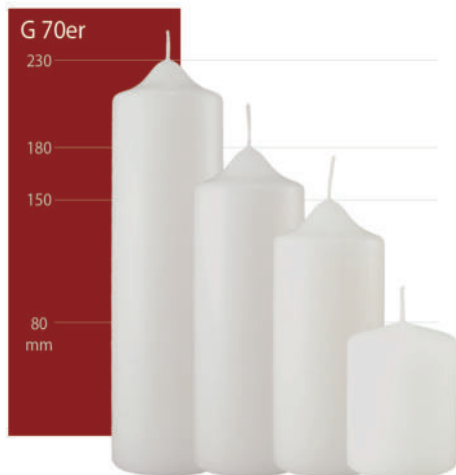

G 60/40	Stumpfen	1 Stck. 0,64
G 95/40	Stumpfen	1 Stck. 0,86
G 135/40	Stumpfen	1 Stck. 0,88

G 60/50	Stumpfen	1 Stck. 0,49
G 80/50	Stumpfen	1 Stck. 0,94
G 115/50	Stumpfen	1 Stck. 1,28
G 135/50	Stumpfen	1 Stck. 1,55
G 165/50	Stumpfen	1 Stck. 1,57

G 80/60	Stumpfen	1 Stck. 1,50
G 115/60	Stumpfen	1 Stck. 1,74
G 165/60	Stumpfen	1 Stck. 2,10
G 185/60	Stumpfen	1 Stck. 2,64
G 220/60	Stumpfen	1 Stck. 3,54

G 80/70	Stumpfen	1 Stck. 1,74
G 150/70	Stumpfen	1 Stck. 2,85
G 180/70	Stumpfen	1 Stck. 3,48
G 230/70	Stumpfen	1 Stck. 4,06
G 280/70	Stumpfen	1 Stck. 5,46

G 80/80	Stumpfen	1 Stck. 1,98
G 150/80	Stumpfen	1 Stck. 3,70
G 180/80	Stumpfen	1 Stck. 4,26
G 230/80	Stumpfen	1 Stck. 5,04
G 280/80	Stumpfen	1 Stck. 6,54

G 130/100	Stumpfen	1 Stck. 5,32
G 170/100	Stumpfen	1 Stck. 7,74
G 230/100	Stumpfen	1 Stck. 10,74
G 280/100	Stumpfen	1 Stck. 13,26

**Alle Preise zzgl.19% Mwst.
Kerzen in 18 Farben getaucht möglich,**